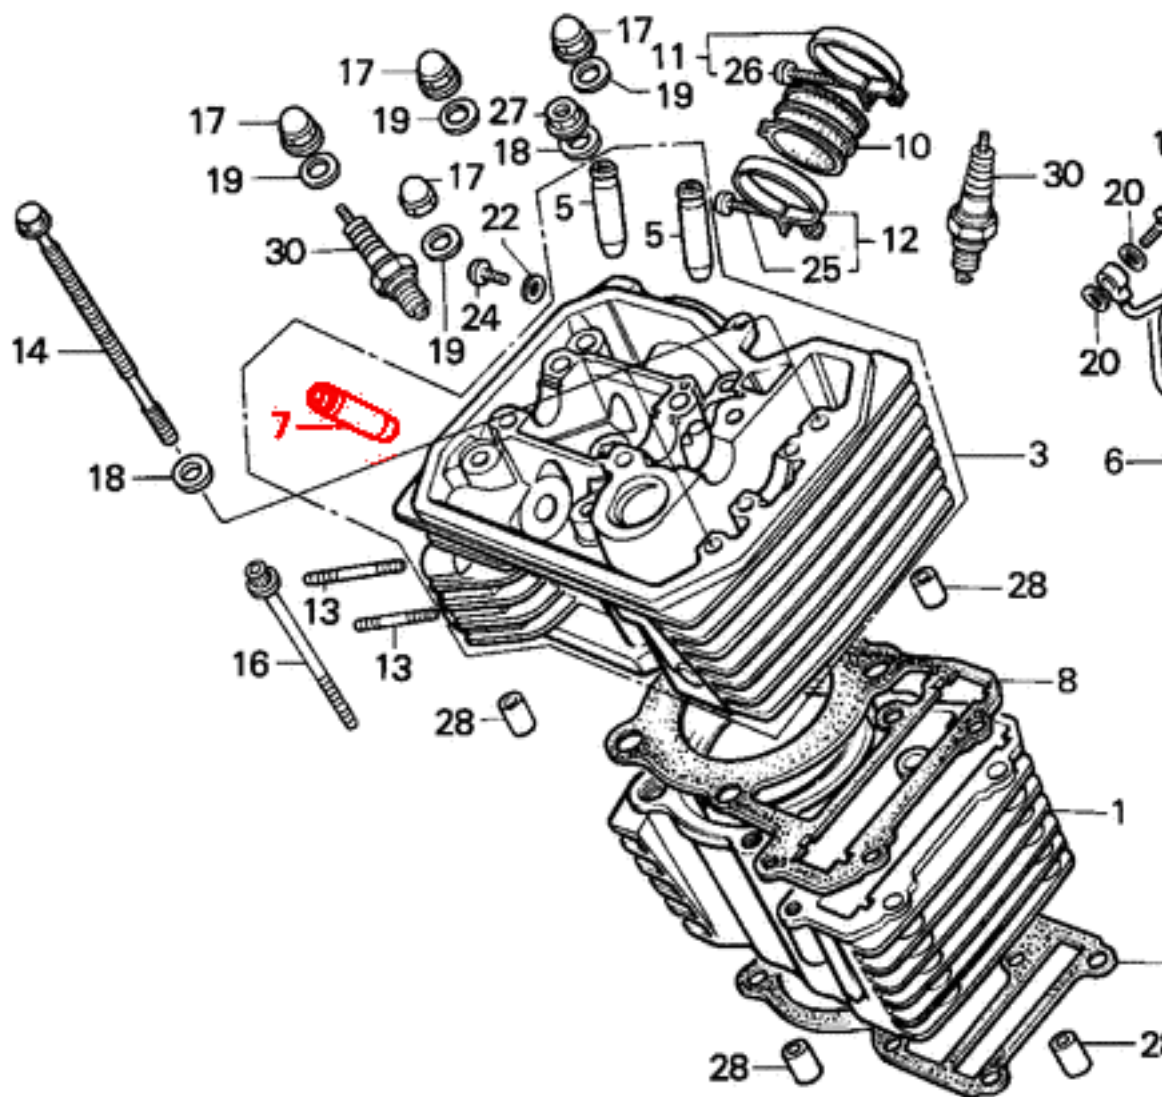

**HONDA**  
The Power of Dreams

Prowadnica zaworu wydechowego - oryginał Honda

Numery OEM wg katalogu Honda: 12241-MF5-315

Czas realizacji do 10 dni roboczych

**Zastosowanie Honda:**

[XL600V Transalp](#)

[XL650V Transalp](#)