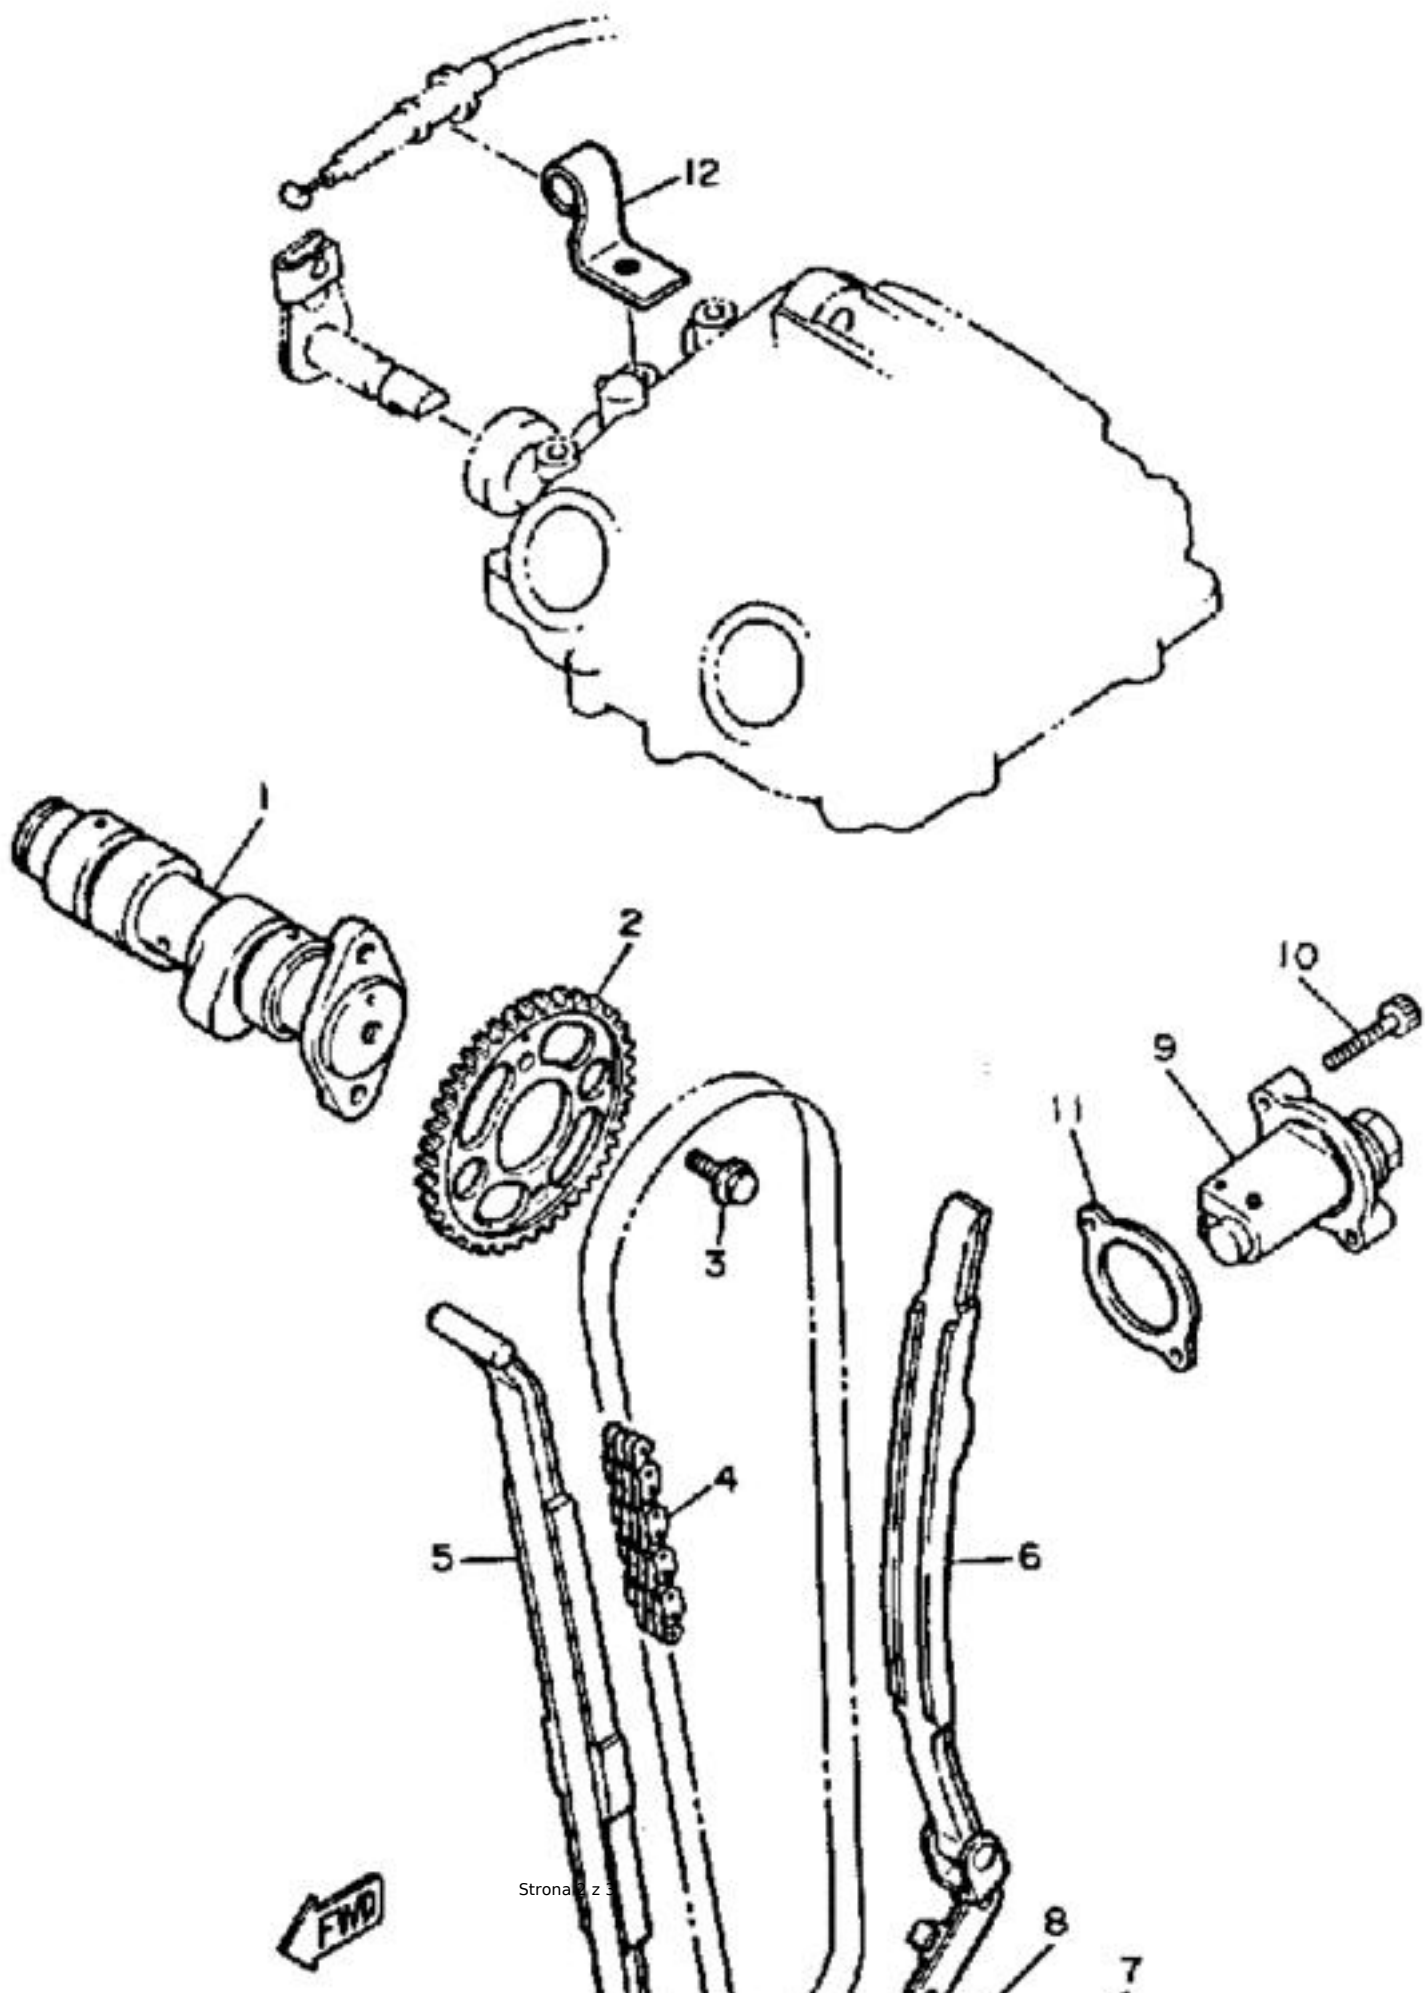

Część używana pochodząca z demontażu motocykla Yamaha XT600 43F

Tylny napinacz łańcucha rozrządu (nr 6 na schemacie), pasuje do wszystkich modeli SRX600, XT600, TT600, XTZ660 Tenere

Napinacz sprawny, bez śladów wytarcia, bez pęknięć i innych defektów.

OEM Yamaha 34K-12241-00-00

ID: LOL10