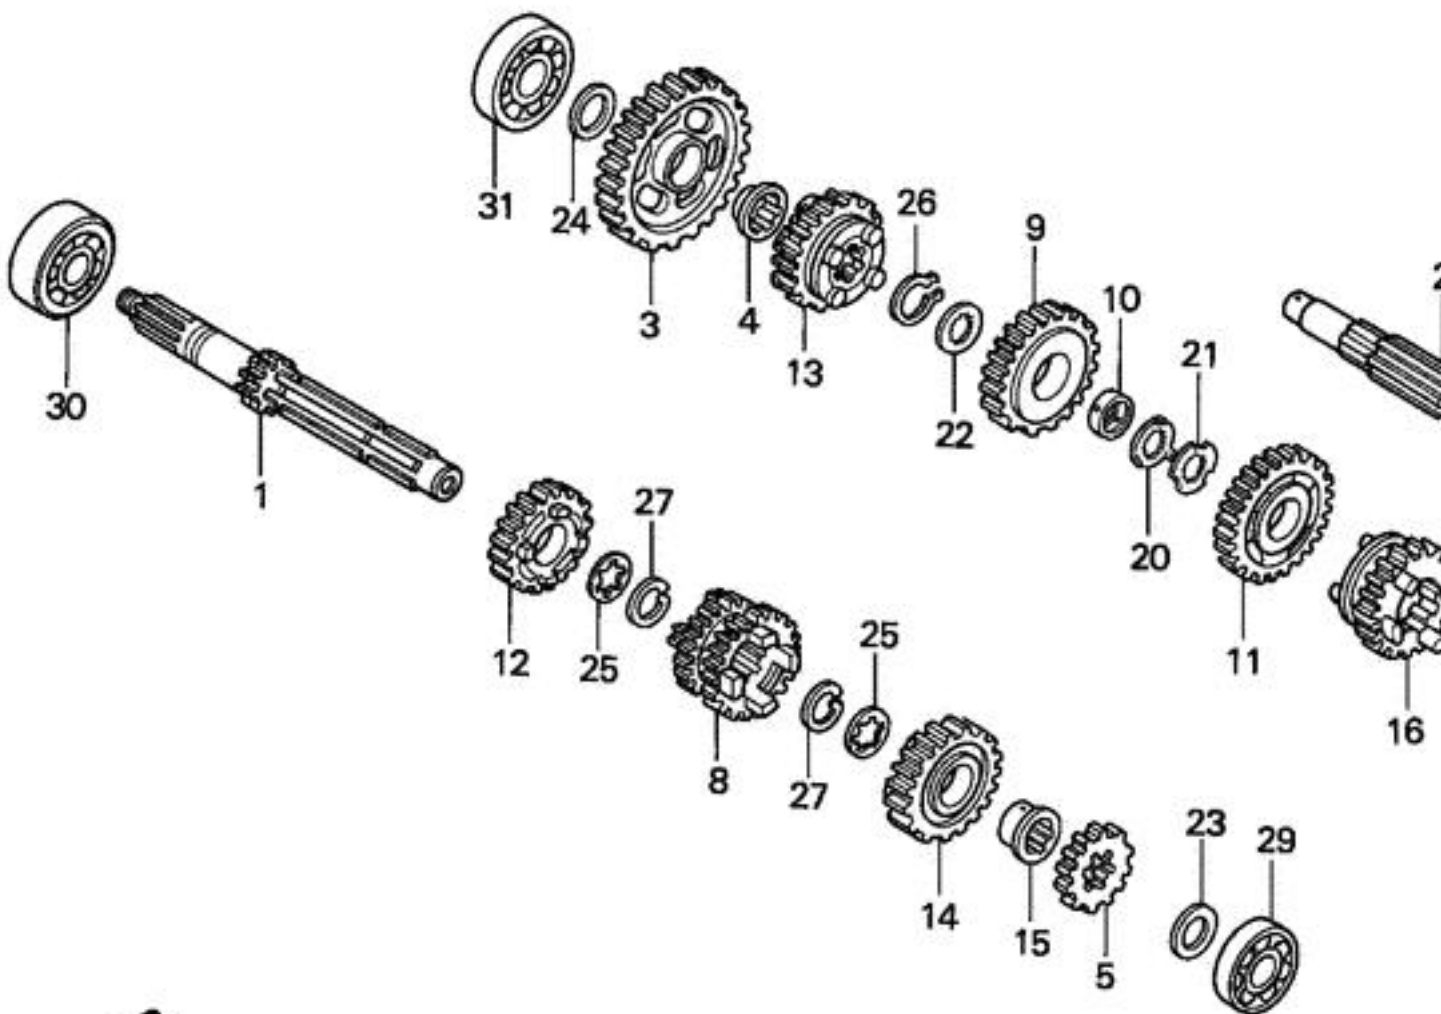

HONDA
The Power of Dreams

Zabezpieczenie zębatki przedniej

Nr OEM: 23802-KW3-010 zamienny z 23802-KW3-000

Zastosowanie Honda:

NX 250 Dominator (MD21, MD25) 88-97

XR 250 (ME08A) 96-97

CBR 250 (MC41) 11-14

CRF 250 (MD38) 13-14

←FR.

ID:2067