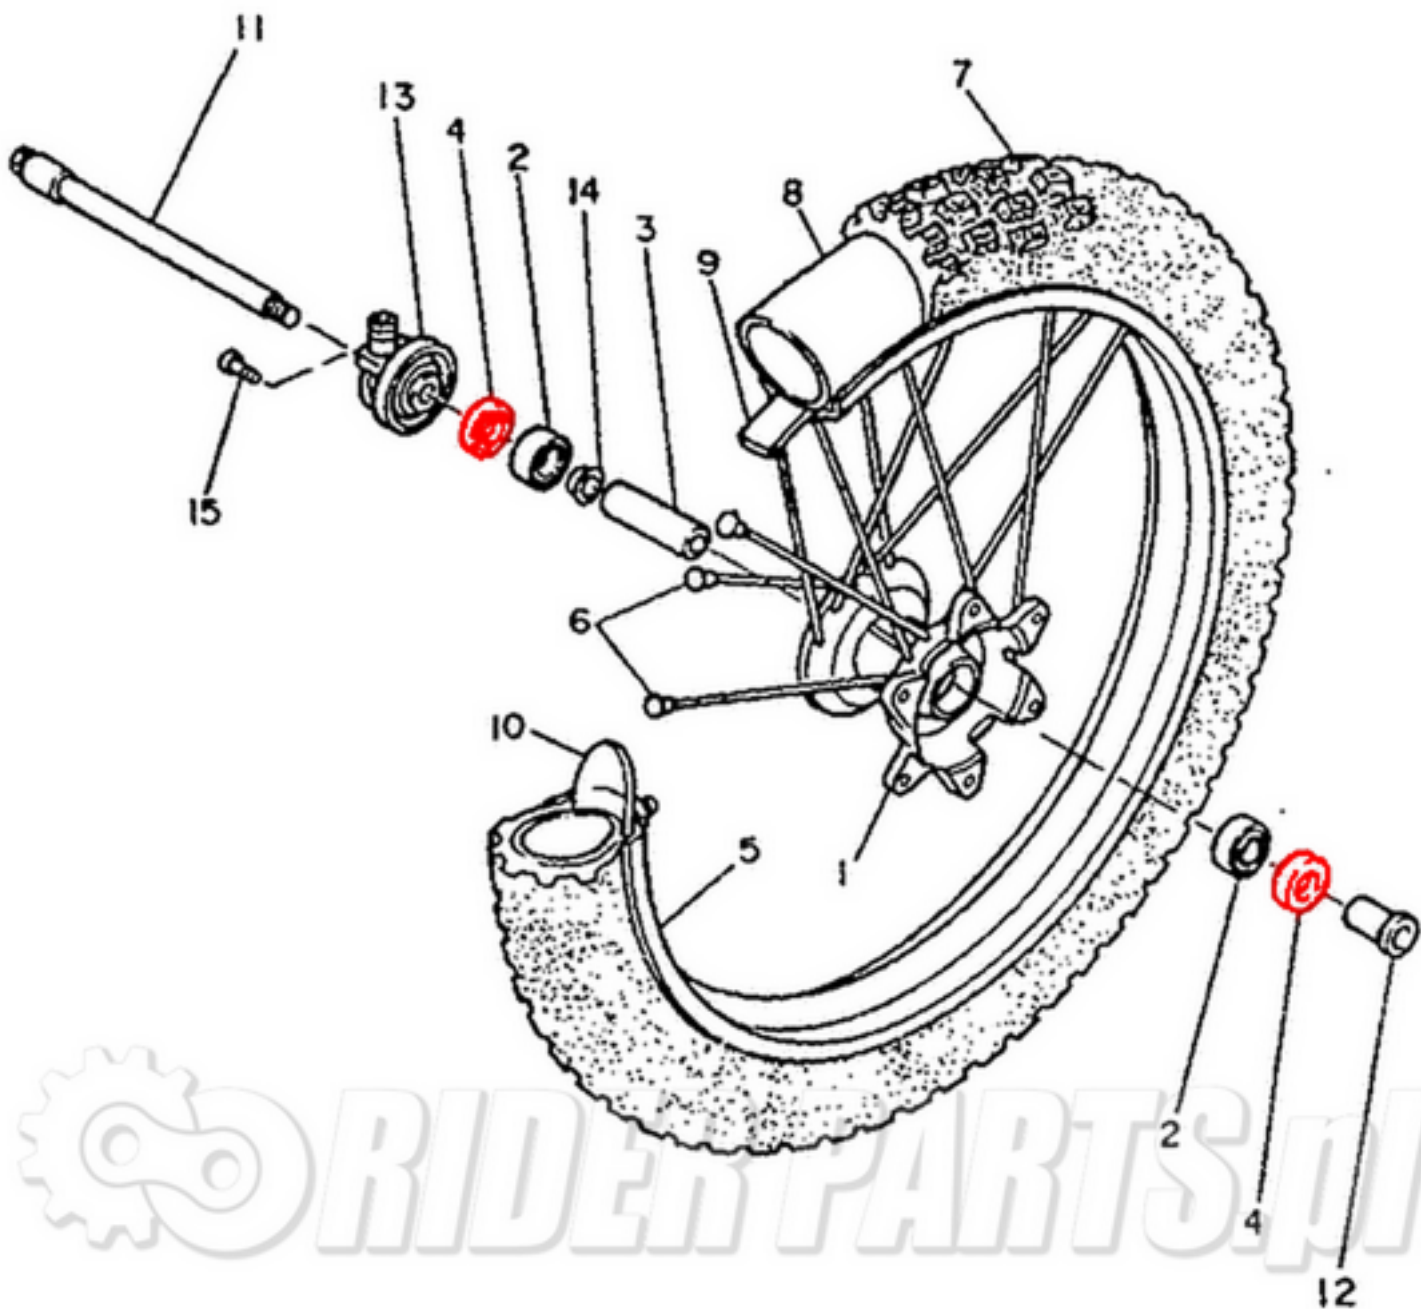

Simering koła przedniego - oryginał Yamaha

Nr OEM Yamaha: Yamaha 93106-22032-00

**Towar na zamówienie. Czas oczekiwania 3-14 dni roboczych.**

Zastosowanie Yamaha:  
- TT600E, TT600S, TT600R, TT600RE 93-04