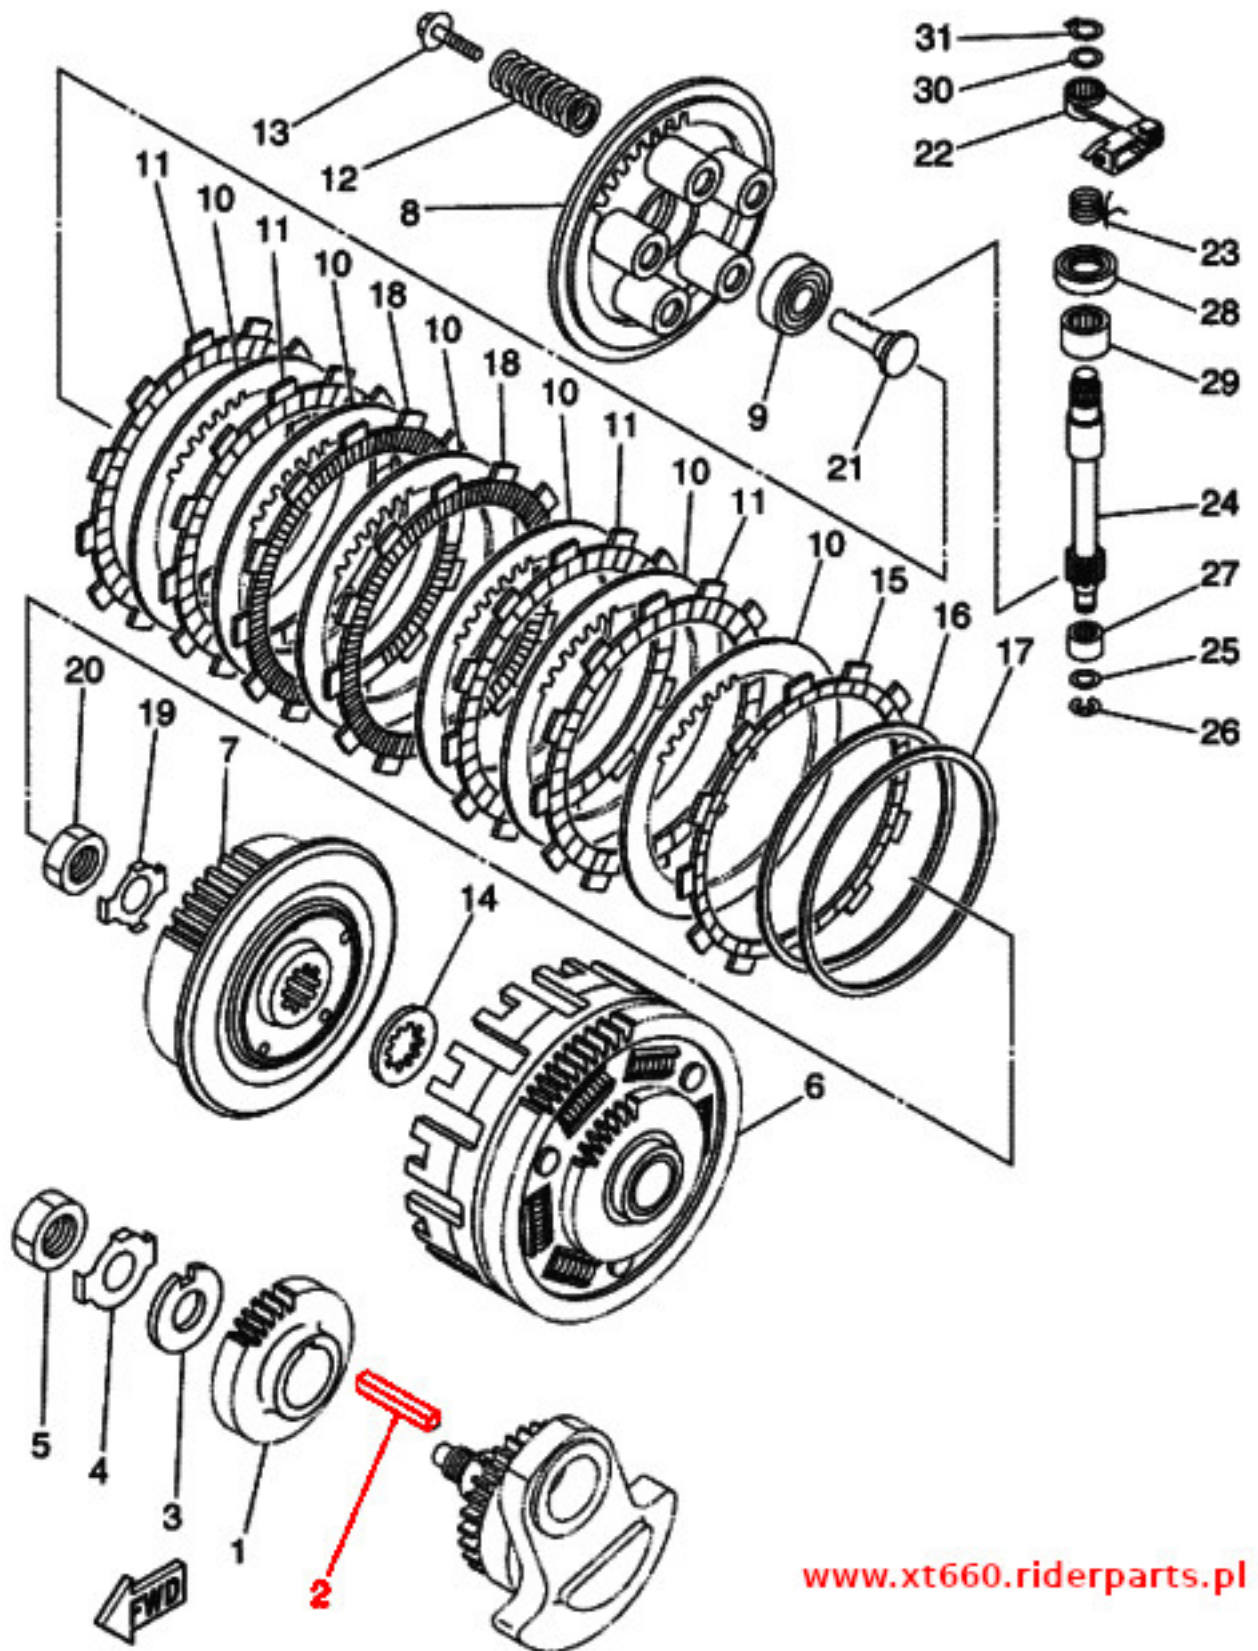

Klin ustalający koła zębate wału - oryginał Yamaha

Nr OEM Yamaha: 90282-07001-00

Nr OEM Aprilia: AP8520174

Zastosowanie

- Yamaha XT 660 R/X/Z Tenere
- Yamaha MT-03 660
- Aprilia Pegaso 650 2005-2010 (silnik Yamaha 660)

5VK1300-C150

www.xt660.riderparts.pl

ID 3545