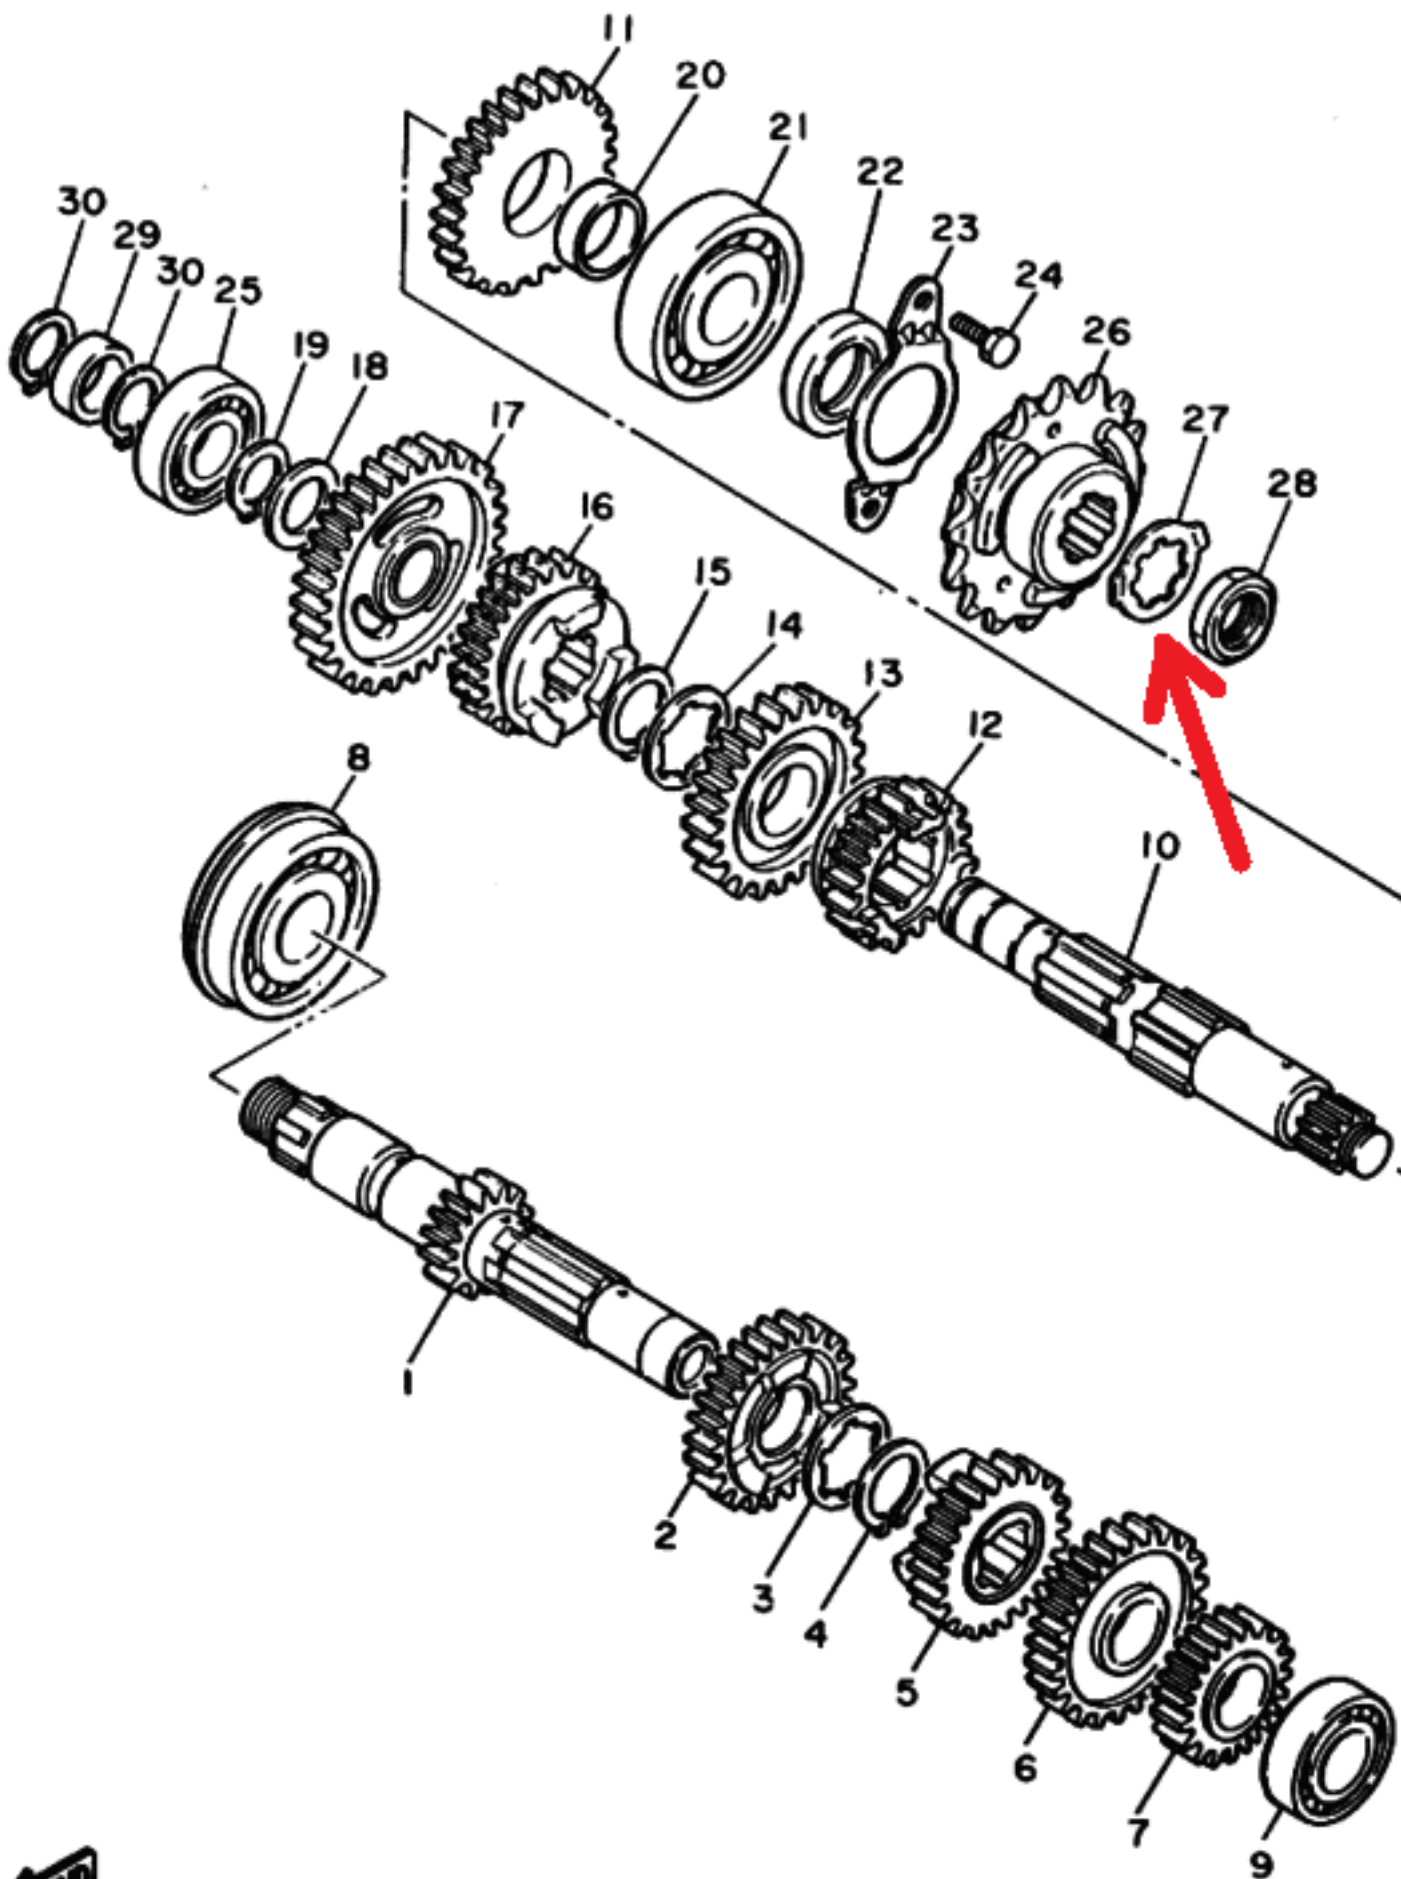

Nr OEM: 90215-23265-00
Nr produktu: 902152326500

Zabezpieczenie zębatki zdawczej

Zastosowanie Yamaha:

SRX 600 86-89

SZR 660 95-98

TT 600 93-04

XJ 600 92-03

XJR 400 93-99

XT 600 88-03

XTZ 660 91-99

YBR 250 07-13

YFM 250 08-13

ID 1153

LRS 2490102