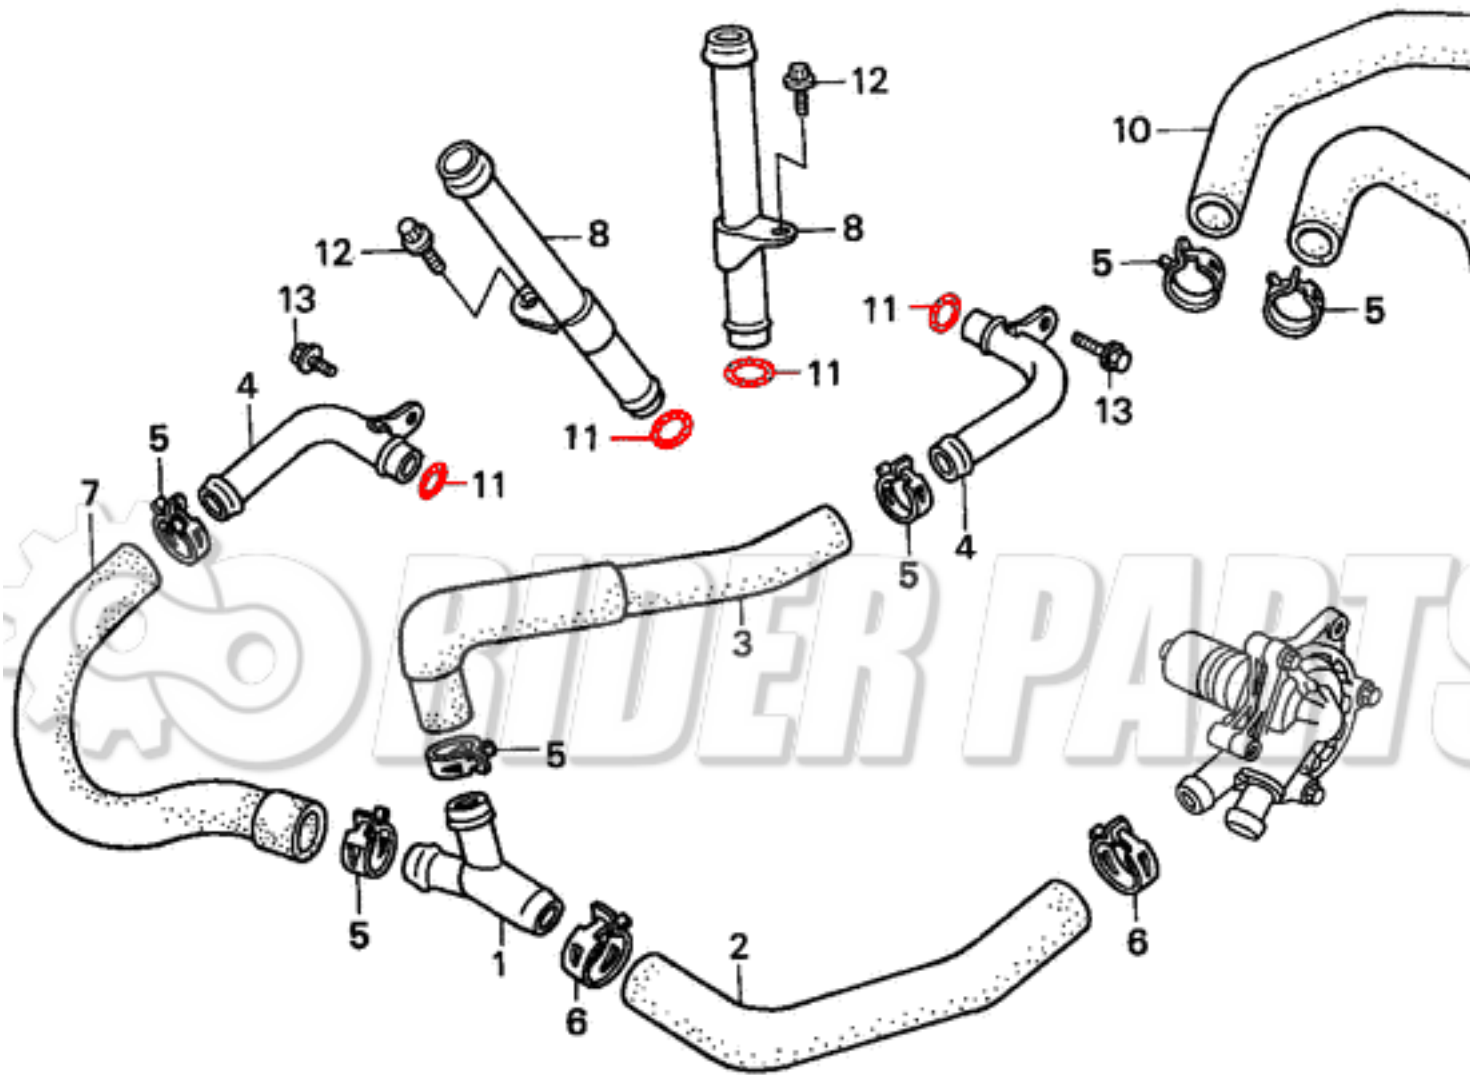

**HONDA**  
The Power of Dreams

Uszczelka metalowego połączenia układu chłodzenia.

**Nr OEM:** 91315-ME9-003

**Zastosowanie HONDA:**

VTX1300 SC52, SC55 03-09  
GL1800 GOLD WING SC47 01-02  
NV400 Shadow NC26 95-97  
NV600 Shadow PC21 93-94  
PC800 PACIFIC COAST RC34 89-98

VF1000 Interceptor SC16 85-86  
 VF700 Magna RC21 85-87  
 VF750 Magna RC28 88  
 VT1100 Shadow SC18, SC23, SC32 SC37, SC39, SC43 88-06  
 VT1300 SC61, SC66, SC67 10-17  
 VT500 Shadow PC08 83-86  
 VT600 Shadow PC21 88-07  
 VT700 Shadow RC19 84-87  
 VT750 Shadow RC50, RC53 04-17  
 VT800 Shadow RC32 88  
 XL600V Transalp PD06, PD10 87-99